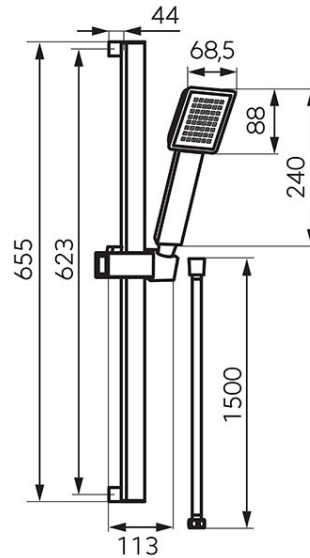

Код: N170BL-B

Sinus Black - душевой набор передвижной

<https://kz.ferrocompany.com/product-6346-N170BLB.html>

Индивидуальная упаковка: **1, индивидуальная упаковка со штрих-кодом для розничной продаже**

- металлическая передвижная штанга 655 мм
- душевая лейка 1-функциональная
- струя: дождь
- Ferro Easy Clean System - легкое устранение накипи
- душевой шланг PVC 150 см
- конический наконечник шланга
- отделка: черный мат