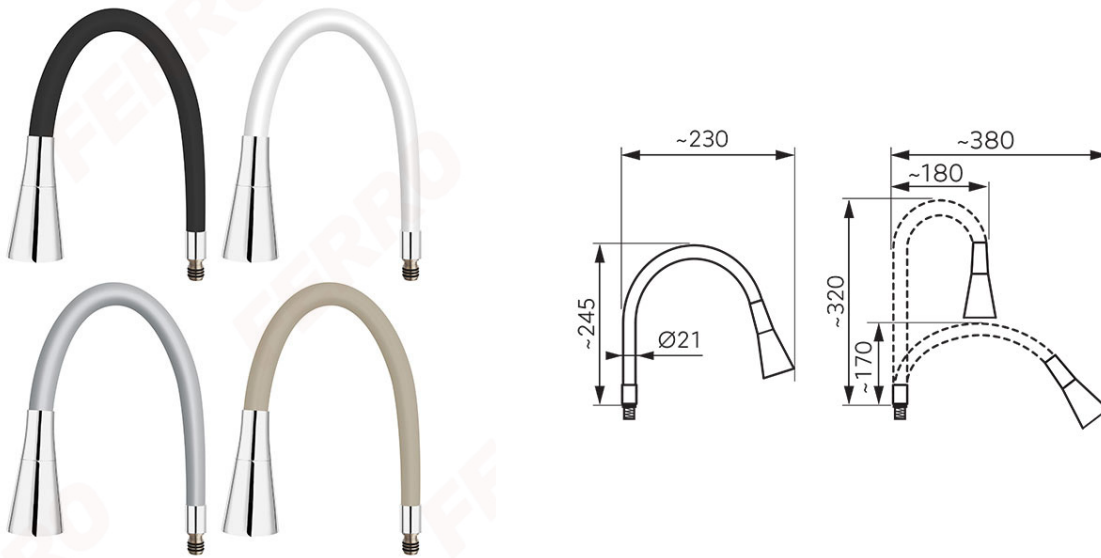

Код: W**Elastico II - гибкий излив смесителя мойки**<https://kz.ferrocompany.com/product-6342-W.html>**Индивидуальная упаковка: 1, индивидуальная упаковка со штрих-кодом для розничной продаже**

- может применяться вместо кухонных смесителей: ZUMBA, ZUMBA II, ZUMBA SLIM 2F, ALGEO SQUARE, LUGIO, RATIO
- гибкий излив
- возможность придания любой формы
- 2 функции струи
- ключ для регулирования струи и имбусный ключ в комплекте

Код	Цвет
W101B-B	черный
W101P-B	бежевый
W101S-B	серебряный
W101W-B	белый