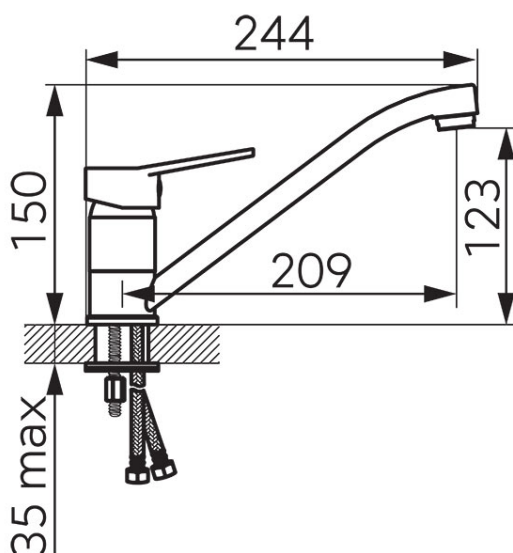

Код: BIS4A

ISSO - Смеситель для мойки консольный

<https://kz.ferrocompany.com/product-6337-BIS4A.html>Индивидуальная упаковка: **1, индивидуальная упаковка со штрих-кодом для розничной продаже**

- керамический регулятор
- монтаж на одно отверстие
- регулятор струи M24x1
- вращающийся излив
- гибкая подводка G3/8 - M10x1
- отделка: хром