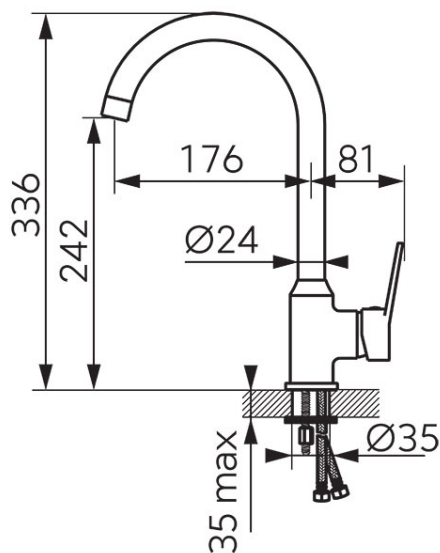

Код: BIS4

ISSO - Смеситель для мойки консольный

<https://kz.ferrocompany.com/product-6336-BIS4.html>Индивидуальная упаковка: **1, индивидуальная упаковка со штрих-кодом для розничной продаже**

- керамический регулятор
- монтаж на одно отверстие
- регулятор струи M22x1
- вращающийся излив
- гибкая подводка G3/8 - M10x1
- отделка: хром