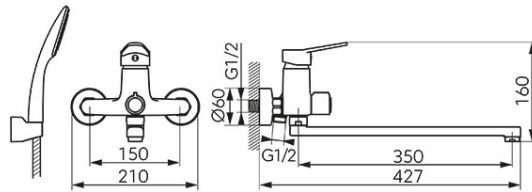

Код: BIS55A

ISSO - Смеситель для умывальника и ванны настенный с патрубком для душа

<https://kz.ferrocompany.com/product-6335-BIS55A.html>Индивидуальная упаковка: **1, индивидуальная упаковка со штрих-кодом для розничной продаже**

- с точечным душем
- керамический регулятор
- настенный монтаж
- регулятор струи M24x1
- керамический переключатель умывальник/душ
- вращающийся излив 350 мм
- эксцентрический подвод G1/2 межцентровое расстояние 150 ± 20 мм
- подключение душа G1/2
- отделка: хром