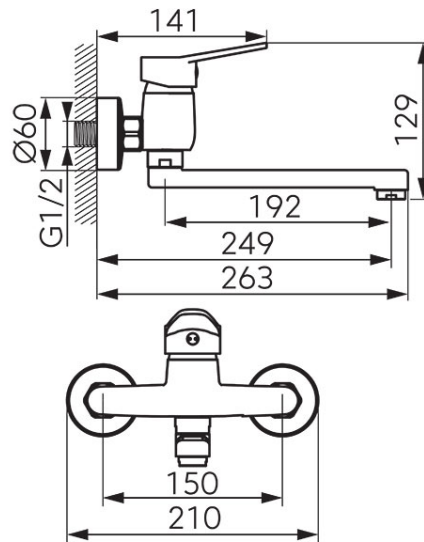

Код: BIS5

ISSO - Смеситель для мойки настенный

<https://kz.ferrocompany.com/product-6334-BIS5.html>Индивидуальная упаковка: **1, индивидуальная упаковка со штрих-кодом для розничной продаже**

- керамический регулятор
- настенный монтаж
- регулятор струи M24x1
- вращающийся излив 192 мм
- эксцентрический подвод G1/2 межцентровое расстояние 150 ± 20 мм
- отделка: хром