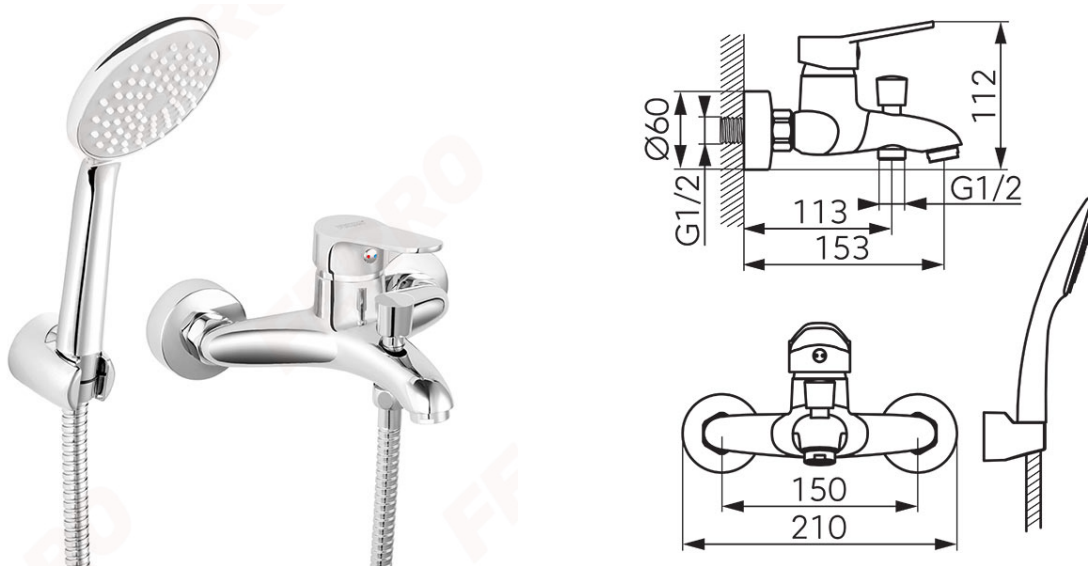

**Код: BIS11**

ISSO - Смеситель для ванны настенный

<https://kz.ferrocompany.com/product-6333-BIS11.html>Индивидуальная упаковка: **1, индивидуальная упаковка со штрих-кодом для розничной продаже**

- с точечным душем
- керамический регулятор
- автоматический переключатель ванна/душ с блокадой
- регулятор струи M24x1
- эксцентрический подвод G1/2 межцентровое расстояние  $150 \pm 20$  мм
- отделка: хром