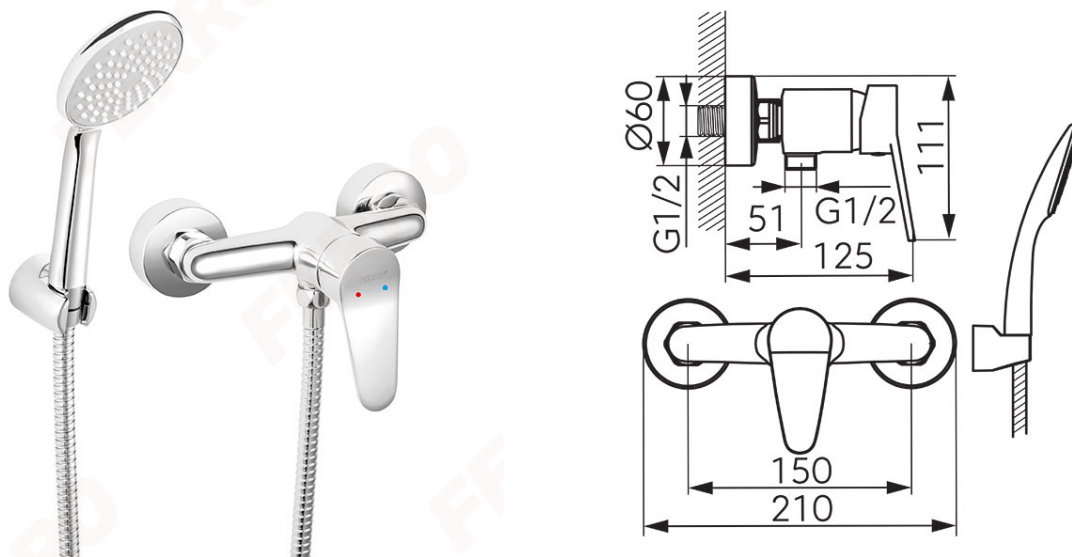

Код: BIS77

ISSO - Смеситель для душа настенный

<https://kz.ferrocompany.com/product-6332-BIS77.html>Индивидуальная упаковка: **1, индивидуальная упаковка со штрих-кодом для розничной продаже**

- с точечным душем
- керамический регулятор
- настенный монтаж
- эксцентрический подвод G1/2 межцентровое расстояние 150 ± 20 мм
- подключение душа G1/2
- отделка: хром