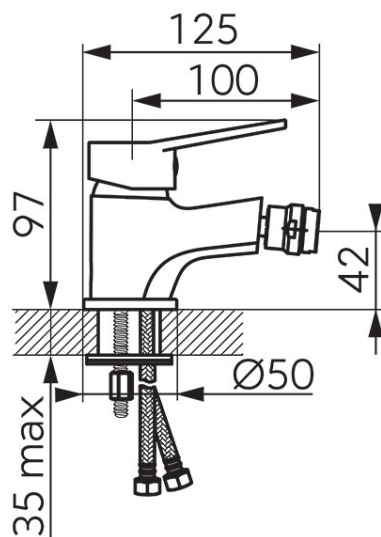

**Код: BIS6**

ISSO - Смеситель для биде консольный

<https://kz.ferrocompany.com/product-6331-BIS6.html>Индивидуальная упаковка: **1, индивидуальная упаковка со штрих-кодом для розничной продаже**

- керамический регулятор
- монтаж на одно отверстие
- автоматическая сливная пробка G5/4
- регулятор струи M24x1 с шаровым шарниром
- гибкая подводка G3/8 - M10x1
- отделка: хром