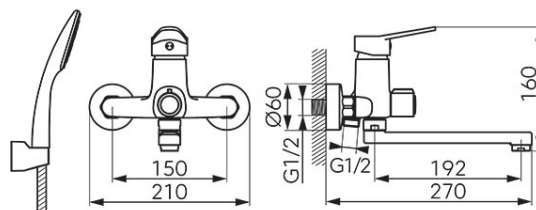

Код: BIS33A

ISSO - Смеситель для умывальника настенный с патрубком для душа

<https://kz.ferrocompany.com/product-6330-BIS33A.html>

Индивидуальная упаковка: **1, индивидуальная упаковка со штрих-кодом для розничной продаже**

- с точечным душем
- керамический регулятор
- настенный монтаж
- регулятор струи M24x1
- керамический переключатель умывальник/душ
- вращающийся излив 192 мм
- эксцентрический подвод G1/2 межцентровое расстояние 150 ± 20 мм
- подключение душа G1/2
- отделка: хром