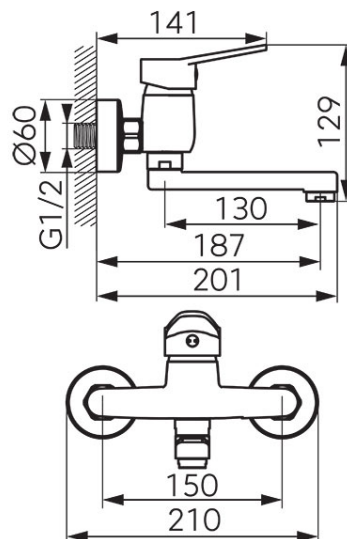

Код: BIS3

ISSO - Смеситель для умывальника настенный

<https://kz.ferrocompany.com/product-6329-BIS3.html>Индивидуальная упаковка: **1, индивидуальная упаковка со штрих-кодом для розничной продаже**

- керамический регулятор
- настенный монтаж
- регулятор струи M24x1
- вращающийся излив 130 мм
- эксцентрический подвод G1/2 межцентровое расстояние 150 ± 20 мм
- отделка: хром