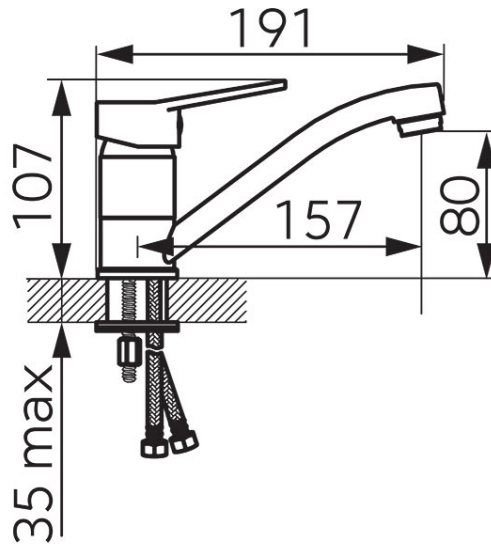

Код: BIS2A

ISSO - Смеситель для умывальника консольный с вращающимся изливом

<https://kz.ferrocompany.com/product-6328-BIS2A.html>Индивидуальная упаковка: **1, индивидуальная упаковка со штрих-кодом для розничной продаже**

- керамический регулятор
- монтаж на одно отверстие
- регулятор струи M24x1
- вращающийся излив
- гибкая подводка G3/8 - M10x1
- отделка: хром