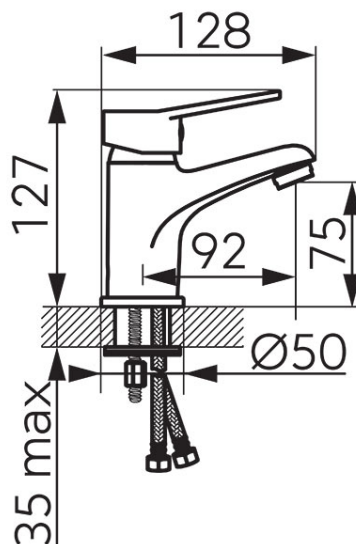

**Код: BIS2**

ISSO - Смеситель для умывальника консольный

<https://kz.ferrocompany.com/product-6327-BIS2.html>Индивидуальная упаковка: **1, индивидуальная упаковка со штрих-кодом для розничной продаже**

- керамический регулятор
- монтаж на одно отверстие
- автоматическая сливная пробка G5/4
- регулятор струи M24x1
- гибкая подводка G3/8 - M10x1
- отделка: хром