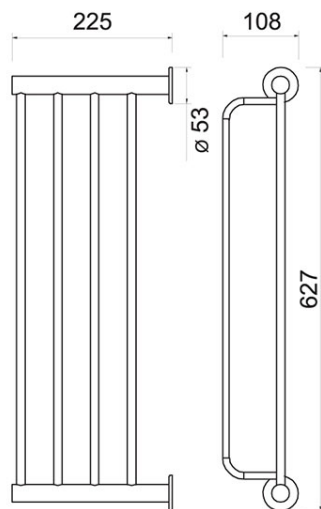

Код: **ASM35**

SMILE вешалка для полотенец двойная

<https://kz.ferrocompany.com/product-6326-ASM35.html>

Индивидуальная упаковка: **1, индивидуальная упаковка со штрих-кодом для розничной продаже**

- отделка: хром