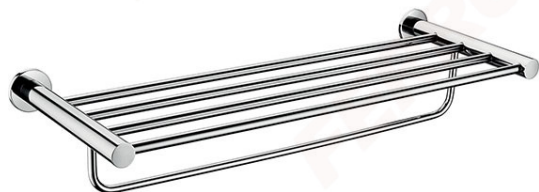

Код: **ASM35**

SMILE вешалка для полотенец двойная

<https://kz.ferrocompany.com/product-6326-ASM35.html>

Индивидуальная упаковка: **1, индивидуальная упаковка со штрих-кодом для розничной продаже**

- отделка: хром