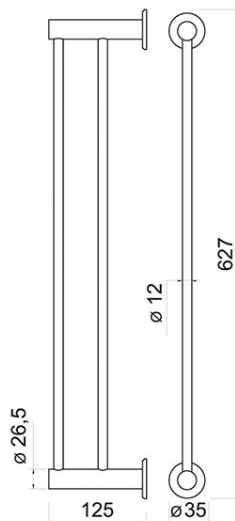

Код: **ASM10**

SMILE вешалка для полотенец двойная 600 мм

<https://kz.ferrocompany.com/product-6322-ASM10.html>

Индивидуальная упаковка: **1, индивидуальная упаковка со штрих-кодом для розничной продаже**

- отделка: хром