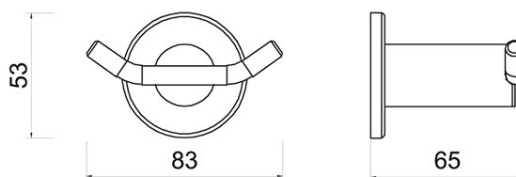

Код: **ASM06**

SMILE двойной крючок

<https://kz.ferrocompany.com/product-6319-ASM06.html>

Индивидуальная упаковка: **1, индивидуальная упаковка со штрих-кодом для розничной продаже**

- отделка: хром