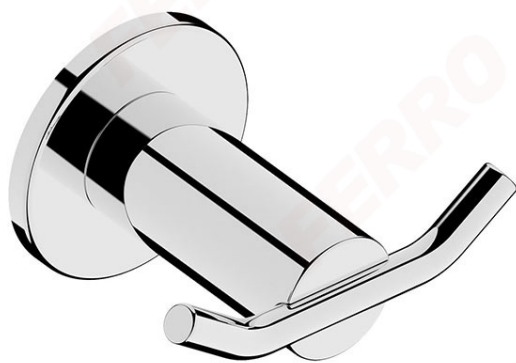

Код: **ASM06**

SMILE двойной крючок

<https://kz.ferrocompany.com/product-6319-ASM06.html>

Индивидуальная упаковка: **1, индивидуальная упаковка со штрих-кодом для розничной продаже**

- отделка: хром