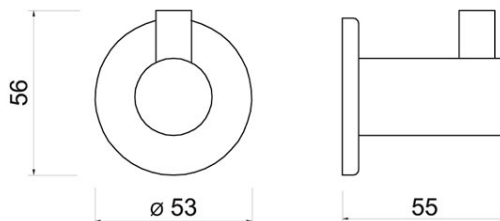

Код: **ASM05**

SMILE одинарный крючок

<https://kz.ferrocompany.com/product-6318-ASM05.html>

Индивидуальная упаковка: **1, индивидуальная упаковка со штрих-кодом для розничной продаже**

- отделка: хром