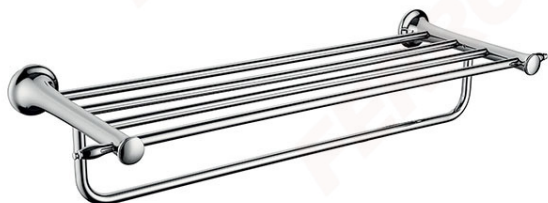

Код: **ARE35**

RETRO вешалка для полотенец двойная

<https://kz.ferrocompany.com/product-6315-ARE35.html>

Индивидуальная упаковка: **1, индивидуальная упаковка со штрих-кодом для розничной продаже**

- отделка: хром