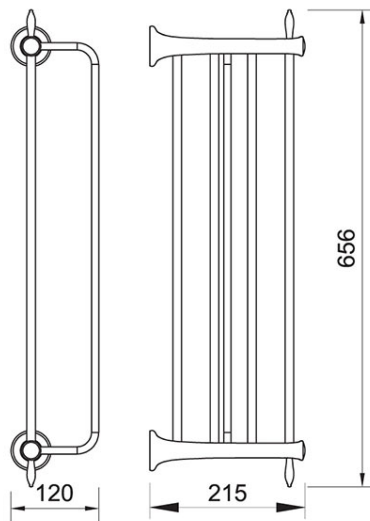

Код: **ARE35**

RETRO вешалка для полотенец двойная

<https://kz.ferrocompany.com/product-6315-ARE35.html>

Индивидуальная упаковка: **1, индивидуальная упаковка со штрих-кодом для розничной продаже**

- отделка: хром