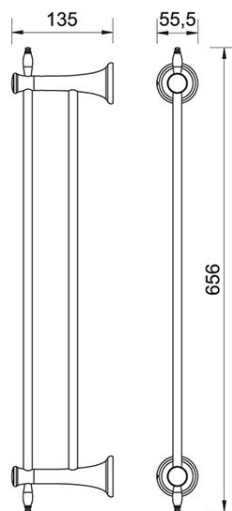

Код: **ARE10**

RETRO полотенцесушитель двойной 600 мм

<https://kz.ferrocompany.com/product-6310-ARE10.html>

Индивидуальная упаковка: **1, индивидуальная упаковка со штрих-кодом для розничной продаже**

- отделка: хром