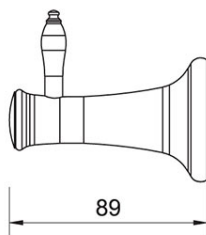

Код: **ARE05**

RETRO крючок одинарный

<https://kz.ferrocompany.com/product-6308-ARE05.html>

Индивидуальная упаковка: **1, индивидуальная упаковка со штрих-кодом для розничной продаже**

- отделка: хром