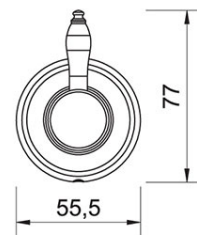

Код: **ARE05**

RETRO крючок одинарный

<https://kz.ferrocompany.com/product-6308-ARE05.html>

Индивидуальная упаковка: **1, индивидуальная упаковка со штрих-кодом для розничной продаже**

- отделка: хром