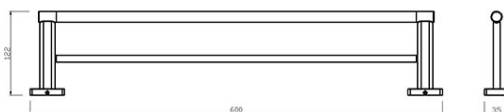

Код: **AGR10**

GRETA полотенцесушитель двойной 600 мм

<https://kz.ferrocompany.com/product-6292-AGR10.html>

Индивидуальная упаковка: **1, индивидуальная упаковка со штрих-кодом для розничной продаже**

- отделка: хром