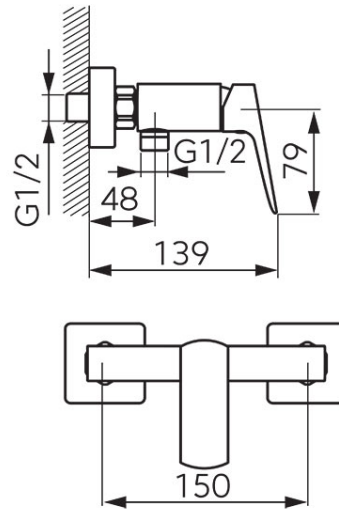

Код: BVI7VLBL

VITTO VERDELINЕ - смеситель для душа настенный без душевого комплекта, черный

<https://kz.ferrocompany.com/product-6263-BVI7VLBL.html>Индивидуальная упаковка: **1, индивидуальная упаковка со штрих-кодом для розничной продаже**

- керамический регулятор
- настенный монтаж
- эксцентрический подвод G1/2 межцентровое расстояние 150 ± 20 мм
- подключение душа G1/2
- встроенный ограничитель течения
- без душевого комплекта
- отделка: черная матовая