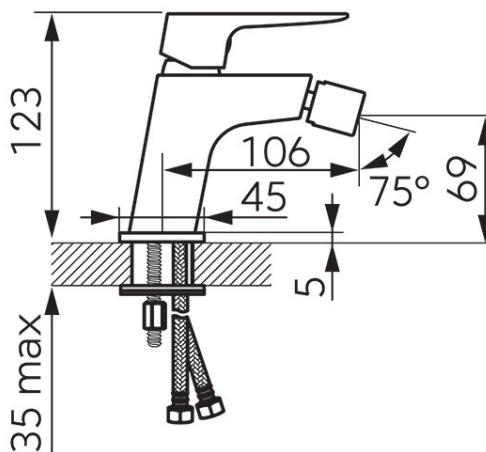

**Код: BVI6VLBL**

VITTO VERDELINE - смеситель для биде консольный, черный

<https://kz.ferrocompany.com/product-6262-BVI6VLBL.html>Индивидуальная упаковка: **1, индивидуальная упаковка со штрих-кодом для розничной продаже**

- керамический регулятор
- монтаж на одно отверстие
- перлатор FerroAirMix M24x1
- Ferro Easy Clean System - легкое устранение накипи
- гибкие подводки G3/8 - M10x1
- отделка: черная матовая