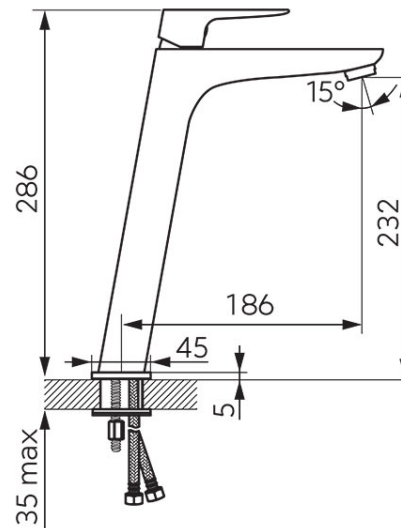

**Код: BVI2LVLBL**

VITTO VERDELINЕ - смеситель консольный для умывальника, встроенного в столешницу, черный

<https://kz.ferrocompany.com/product-6261-BVI2LVLBL.html>

Индивидуальная упаковка: **1, индивидуальная упаковка со штрих-кодом для розничной продаже**

- керамический регулятор
- монтаж на одно отверстие
- перлатор FerroAirMix M24x1
- Ferro Easy Clean System - легкое устранение накипи
- гибкие подводки G3/8 - M8x1
- отделка: черная матовая