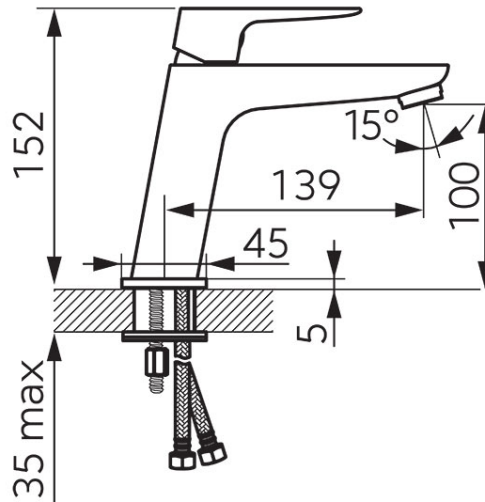

**Код: BVI2VLBL**

VITTO VERDELINE - смеситель для умывальника консольный, черный

<https://kz.ferrocompany.com/product-6260-BVI2VLBL.html>Индивидуальная упаковка: **1, индивидуальная упаковка со штрих-кодом для розничной продаже**

- керамический регулятор
- монтаж на одно отверстие
- перлатор FerroAirMix M24x1
- Ferro Easy Clean System - легкое устранение накипи
- гибкие подводки G3/8 - M10x1
- отделка: черная матовая