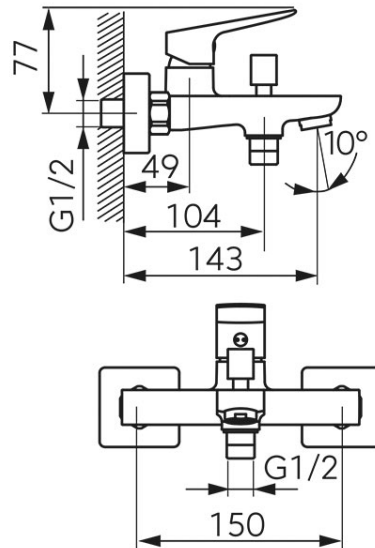

Код: BVI1VL

VITTO VERDELINE - смеситель для ванны настенный с коротким изливом без душевого комплекта

<https://kz.ferrocompany.com/product-6259-BVI1VL.html>

Индивидуальная упаковка: **1, индивидуальная упаковка со штрих-кодом для розничной продаже**

- керамический регулятор
- автоматический переключатель ванна/душ с блокировкой
- регулятор струи M24x1
- встроенный ограничитель течения для истока душа
- эксцентрический подвод G1/2 межцентровое расстояние 150 ± 20 мм
- без душевого комплекта
- отделка: хром