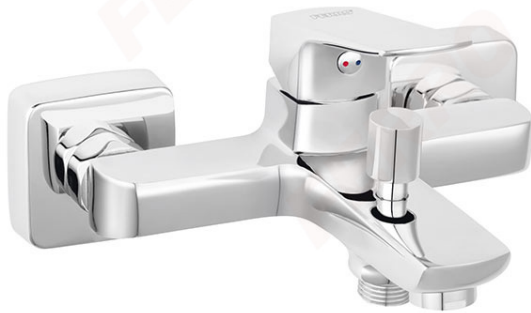

Код: BVI1VL

VITTO VERDELINE - смеситель для ванны настенный с коротким изливом без душевого комплекта

<https://kz.ferrocompany.com/product-6259-BVI1VL.html>

Индивидуальная упаковка: **1, индивидуальная упаковка со штрих-кодом для розничной продаже**

- керамический регулятор
- автоматический переключатель ванна/душ с блокировкой
- регулятор струи M24x1
- встроенный ограничитель течения для истока душа
- эксцентрический подвод G1/2 межцентровое расстояние 150 ± 20 мм
- без душевого комплекта
- отделка: хром