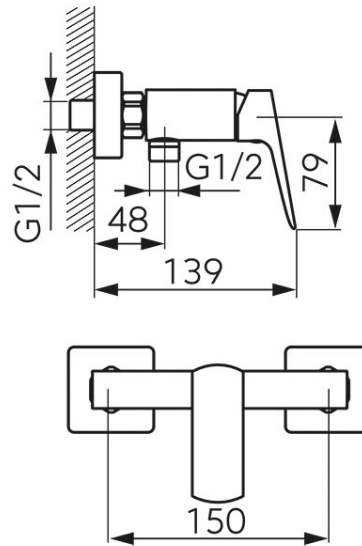

Код: BVI7VL

VITTO VERDELINE - смеситель для душа настенный без душевого комплекта, хром

<https://kz.ferrocompany.com/product-6258-BVI7VL.html>Индивидуальная упаковка: **1, индивидуальная упаковка со штрих-кодом для розничной продаже**

- керамический регулятор
- настенный монтаж
- эксцентрический подвод G1/2 межцентровое расстояние 150 ± 20 мм
- подключение душа G1/2
- встроенный ограничитель течения
- без душевого комплекта
- отделка: хром