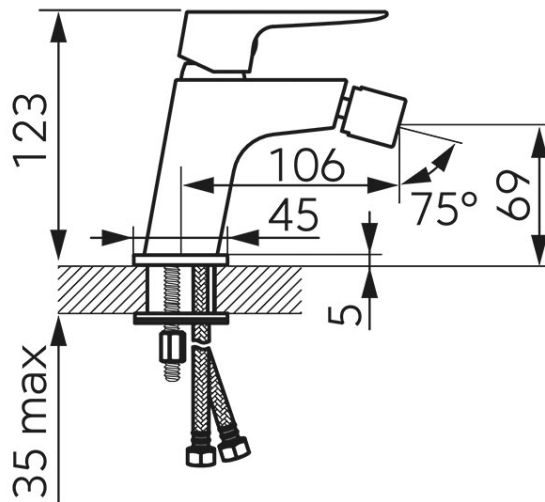

Код: BVI6VL

VITTO VERDELINE - смеситель для биде консольный, хром

<https://kz.ferrocompany.com/product-6257-BVI6VL.html>Индивидуальная упаковка: **1, индивидуальная упаковка со штрих-кодом для розничной продаже**

- керамический регулятор
- монтаж на одно отверстие
- автоматическая сливная пробка G5/4
- перлатор FerroAirMix M24x1
- Ferro Easy Clean System - легкое устранение накипи
- гибкие подводки G3/8 - M10x1
- отделка: хром