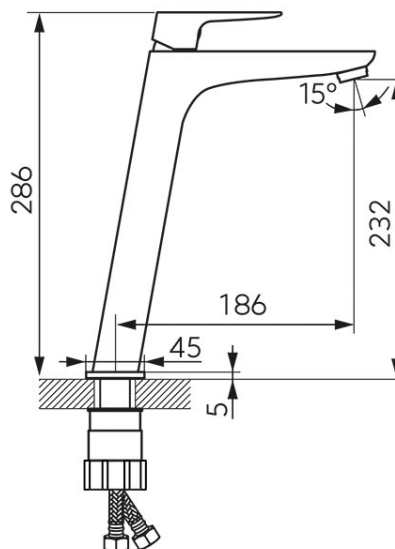

Код: BVI2LVL

VITTO VERDELINE - смеситель консольный для умывальника, встроенного в столешницу, хром

<https://kz.ferrocompany.com/product-6256-BVI2LVL.html>

Индивидуальная упаковка: **1, индивидуальная упаковка со штрих-кодом для розничной продаже**

- керамический регулятор
- монтаж на одно отверстие
- перлатор FerroAirMix M24x1
- Ferro Easy Clean System - легкое устранение накипи
- гибкие подводки G3/8 - M8x1
- отделка: хром