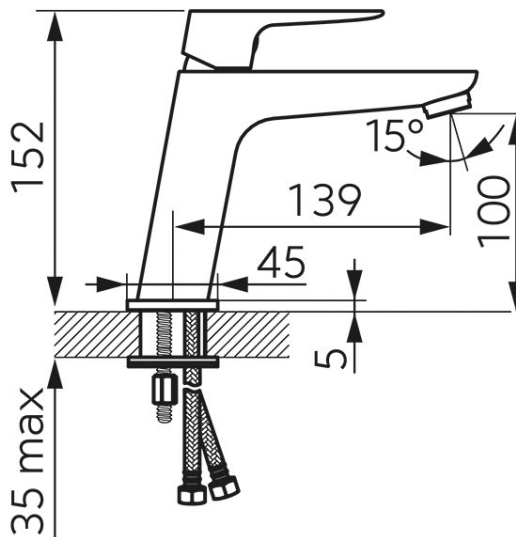

Код: BVI2VL

VITTO VERDELINE - смеситель для умывальника консольный, хром

<https://kz.ferrocompany.com/product-6255-BVI2VL.html>Индивидуальная упаковка: **1, индивидуальная упаковка со штрих-кодом для розничной продаже**

- керамический регулятор
- монтаж на одно отверстие
- click-clack сливная пробка G5/4
- перлатор FerroAirMix M24x1
- Ferro Easy Clean System - легкое устранение накипи
- гибкие подводки G3/8 - M10x1
- отделка: хром