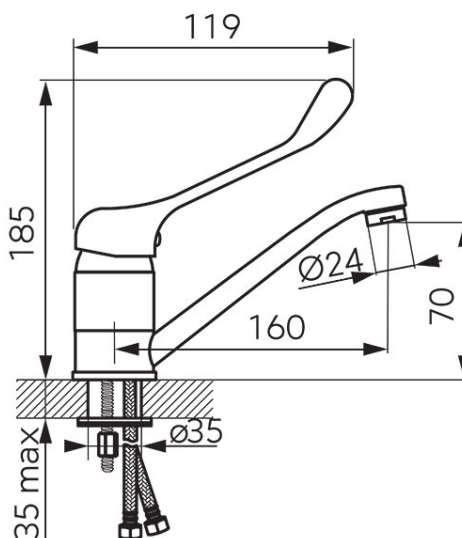

**Код: BVAM2A**

Vasto Medico - смеситель для умывальника консольный с вращающимся изливом

<https://kz.ferrocompany.com/product-6249-BVAM2A.html>

Индивидуальная упаковка: **1, индивидуальная упаковка со штрих-кодом для розничной продаже**

- специальный рычаг
- керамический регулятор
- монтаж на одно отверстие
- автоматическая сливная пробка G5/4
- регулятор струи M24x1
- гибкие подводки G3/8 - M10x1
- отделка: хром