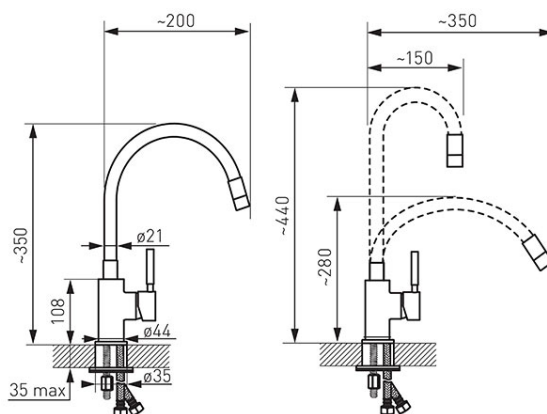

**Код: BZA4B-LB**

Zumba - смеситель для мойки консольный с гибким изливом

<https://kz.ferrocompany.com/product-6248-BZA4BLB.html>

Индивидуальная упаковка: **1, индивидуальная упаковка со штрих-кодом для розничной продаже**

- керамический регулятор
- монтаж на одно отверстие
- гибкий излив
- возможность установки произвольной формы излива
- аэратор M22x1
- гибкие подводы G3/8 - M10x1
- цвет излива: черный
- отделка: хром
- продукт по запросу
- время реализации: до 21 дней

Максимальное течение для динамического давления:

- **Струя: линейная - аэрированная**
  - 1,50 бар (21 psi) → 2,8 л/мин (0,74 gpm US)
  - 3,00 бар (43 psi) → 2,8 л/мин (0,74 gpm US)
  - 4,14 бар (60 psi) → 2,8 л/мин (0,74 gpm US)