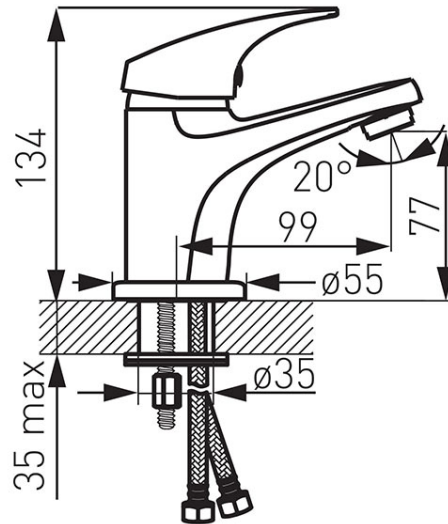

Код: BFO2-LA

Ferro One - смеситель для умывальника консольный

<https://kz.ferrocompany.com/product-6247-BFO2LA.html>

Индивидуальная упаковка: **1, индивидуальная упаковка со штрих-кодом для розничной продаже**

- керамический регулятор
- монтаж на одно отверстие
- автоматическая сливная пробка G5/4
- регулятор струи M24x1
- гибкие подводки G3/8 - M10x1
- отделка: хром
- продукт по запросу
- время реализации: до 21 дней

Максимальное течение для динамического давления:

- **Струя: душ**
 - 1,50 бар (21 psi) → 0,9 л/мин (0,23 gpm US)
 - 3,00 бар (43 psi) → 1,0 л/мин (0,27 gpm US)
 - 4,14 бар (60 psi) → 1,1 л/мин (0,28 gpm US)