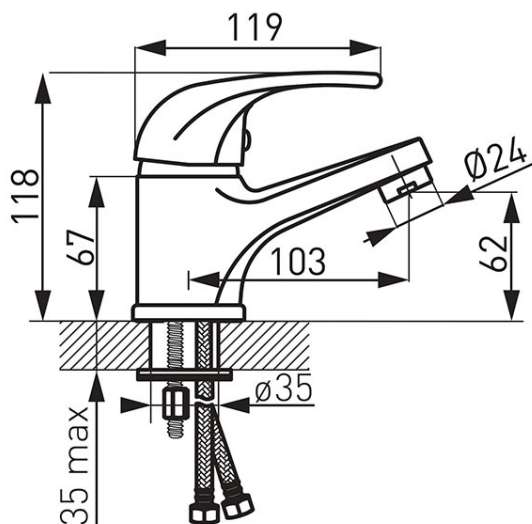

Код: BVA2-LB

Vasto - смеситель для умывальника консольный

<https://kz.ferrocompany.com/product-6245-BVA2LB.html>

Индивидуальная упаковка: **1, индивидуальная упаковка со штрих-кодом для розничной продаже**

- керамический регулятор
- монтаж на одно отверстие
- автоматическая сливная пробка G5/4
- аэратор M24x1
- гибкие подводки G3/8 - M10x1
- отделка: хром
- продукт по запросу
- время реализации: до 21 дней

Максимальное течение для динамического давления:

- **Струя: линейная - аэрированная**
 - 1,50 бар (21 psi) → 2,8 л/мин (0,74 gpm US)
 - 3,00 бар (43 psi) → 2,8 л/мин (0,74 gpm US)
 - 4,14 бар (60 psi) → 3,0 л/мин (0,80 gpm US)