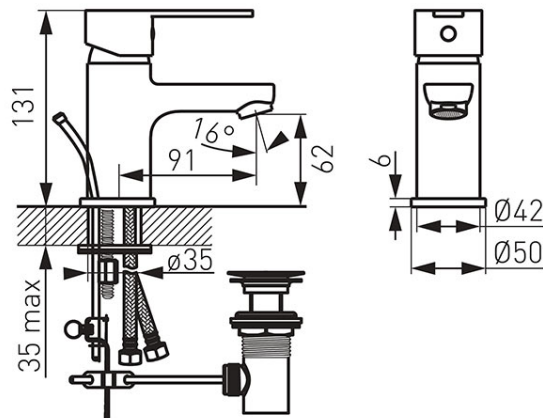

**Код: BSV2-LB**

Savio - смеситель для умывальника консольный

<https://kz.ferrocompany.com/product-6244-BSV2LB.html>

Индивидуальная упаковка: **1, индивидуальная упаковка со штрих-кодом для розничной продаже**

- керамический регулятор
- монтаж на одно отверстие
- автоматическая сливная пробка G5/4
- аэратор M24x1
- гибкие подводки G3/8 - M10x1
- отделка: хром
- продукт по запросу
- время реализации: до 21 дней

Максимальное течение для динамического давления:

- **Струя: линейная - аэрированная**
  - 1,50 бар (21 psi) → 2,6 л/мин (0,69 gpm US)
  - 3,00 бар (43 psi) → 2,6 л/мин (0,68 gpm US)
  - 4,14 бар (60 psi) → 2,8 л/мин (0,74 gpm US)