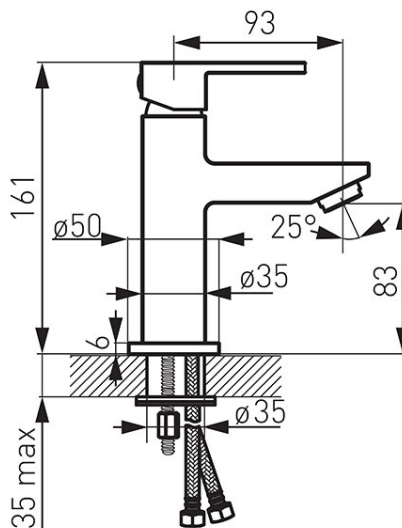

Код: BZI2-LB

Zisso - смеситель для умывальника консольный

<https://kz.ferrocompany.com/product-6243-BZI2LB.html>

Индивидуальная упаковка: **1, индивидуальная упаковка со штрих-кодом для розничной продаже**

- керамический регулятор
- монтаж на одно отверстие
- автоматическая сливная пробка G5/4
- аэратор M24x1
- гибкие подводки G3/8 - M10x1
- отделка: хром
- продукт по запросу
- время реализации: до 21 дней

Максимальное течение для динамического давления:

- **Струя: линейная - аэрированная**
 - 1,50 бар (21 psi) → 2,6 л/мин (0,69 gpm US)
 - 3,00 бар (43 psi) → 2,6 л/мин (0,69 gpm US)
 - 4,14 бар (60 psi) → 2,8 л/мин (0,75 gpm US)