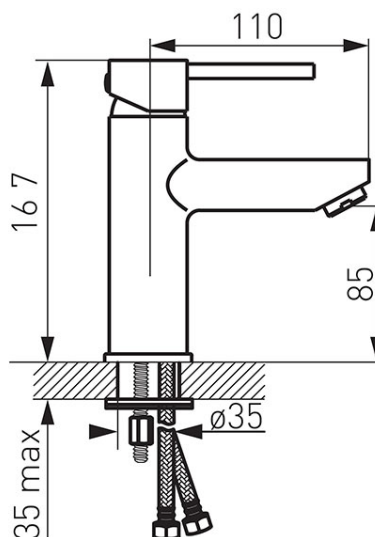

Код: BFI2-LB

Fiesta - смеситель для умывальника консольный

<https://kz.ferrocompany.com/product-6242-BFI2LB.html>

Индивидуальная упаковка: **1, индивидуальная упаковка со штрих-кодом для розничной продаже**

- керамический регулятор
- монтаж на одно отверстие
- автоматическая сливная пробка G5/4
- аэратор M24x1
- гибкие подводки G3/8 - M10x1
- отделка: хром
- продукт по запросу
- время реализации: до 21 дней

Максимальное течение для динамического давления:

- **Струя: линейная - аэрированная**
 - 1,50 бар (21 psi) → 2,6 л/мин (0,69 gpm US)
 - 3,00 бар (43 psi) → 2,6 л/мин (0,69 gpm US)
 - 4,14 бар (60 psi) → 2,9 л/мин (0,77 gpm US)