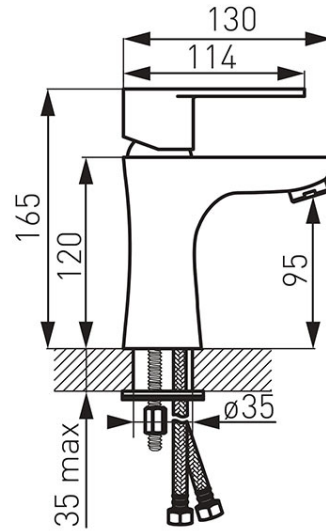

**Код: BAG2-LA**

Algeo - смеситель для умывальника консольный

<https://kz.ferrocompany.com/product-6241-BAG2LA.html>

Индивидуальная упаковка: **1, индивидуальная упаковка со штрих-кодом для розничной продаже**

- керамический регулятор
- монтаж на одно отверстие
- автоматическая сливная пробка G5/4
- регулятор струи M24x1
- гибкие подводки G3/8 - M10x1
- отделка: хром
- продукт по запросу
- время реализации: до 21 дней

Максимальное течение для динамического давления:

- **Струя: душ**
  - 1,50 бар (21 psi) → 1,1 л/мин (0,28 gpm US)
  - 3,00 бар (43 psi) → 1,2 л/мин (0,30 gpm US)
  - 4,14 бар (60 psi) → 1,3 л/мин (0,33 gpm US)