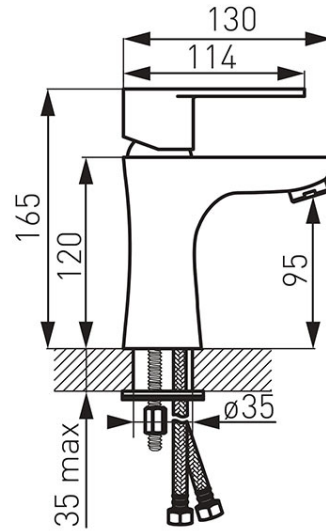

Код: BAG2-LB

Algeo - смеситель для умывальника консольный

<https://kz.ferrocompany.com/product-6240-BAG2LB.html>

Индивидуальная упаковка: **1, индивидуальная упаковка со штрих-кодом для розничной продаже**

- керамический регулятор
- монтаж на одно отверстие
- автоматическая сливная пробка G5/4
- аэратор M24x1
- гибкие подводки G3/8 - M10x1
- отделка: хром
- продукт по запросу
- время реализации: до 21 дней

Максимальное течение для динамического давления:

- **Струя: линейная - аэрированная**
 - 1,50 бар (21 psi) → 2,7 л/мин (0,71 gpm US)
 - 3,00 бар (43 psi) → 2,7 л/мин (0,72 gpm US)
 - 4,14 бар (60 psi) → 3,0 л/мин (0,79 gpm US)