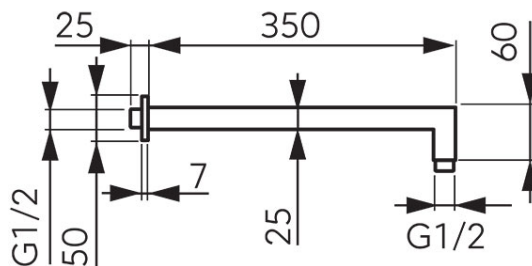

**Код: RN350K**

Держатель тропического душа скрытого монтажа, квадратный, L=350 мм, хром

<https://kz.ferrocompany.com/product-6205-RN350K.html>Индивидуальная упаковка: **1, индивидуальная упаковка со штрих-кодом для розничной продаже**

- L=350 mm
- подвод G1/2
- розета
- хром