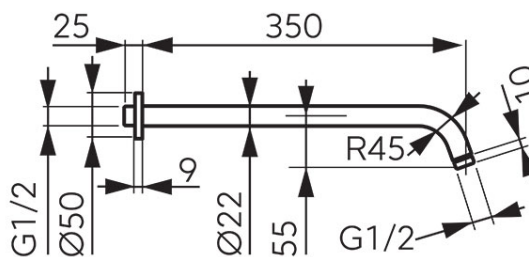

Код: RN350

Держатель тропического душа скрытого монтажа, круглый, L=350 мм, хром

<https://kz.ferrocompany.com/product-6204-RN350.html>Индивидуальная упаковка: **1, индивидуальная упаковка со штрих-кодом для розничной продаже**

- L=350 mm
- подвод G1/2
- розета
- хром