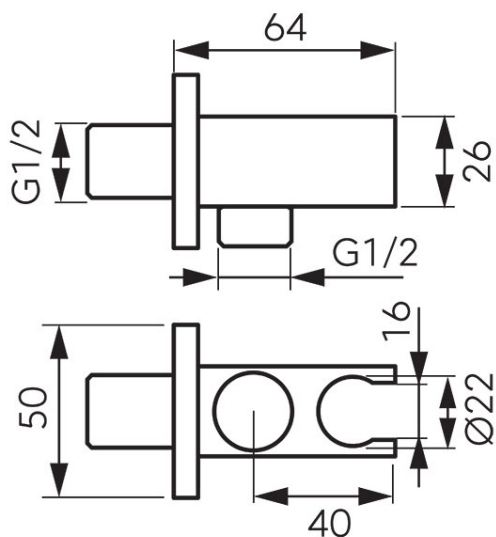

Код: PKN15

G1/2 угловой подвод с держателем для душевого шланга, хром

<https://kz.ferrocompany.com/product-6203-PKN15.html>Индивидуальная упаковка: **1, индивидуальная упаковка со штрих-кодом для розничной продаже**

- держатель для лейки душа
- подвод G1/2
- розета
- хром