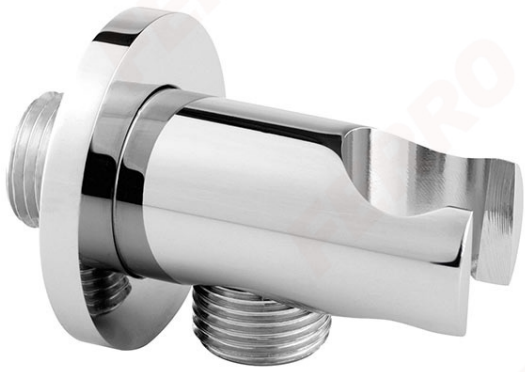

Код: PKN14

G1/2 угловой подвод с держателем для душевого шланга, хром

<https://kz.ferrocompany.com/product-6202-PKN14.html>Индивидуальная упаковка: **1, индивидуальная упаковка со штрих-кодом для розничной продаже**

- держатель для лейки душа
- подвод G1/2
- розета
- хром