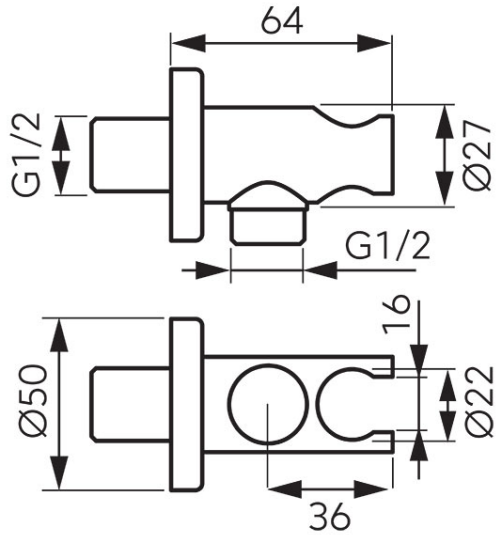

Код: PKN14

G1/2 угловой подвод с держателем для душевого шланга, хром

<https://kz.ferrocompany.com/product-6202-PKN14.html>Индивидуальная упаковка: **1, индивидуальная упаковка со штрих-кодом для розничной продаже**

- держатель для лейки душа
- подвод G1/2
- розета
- хром