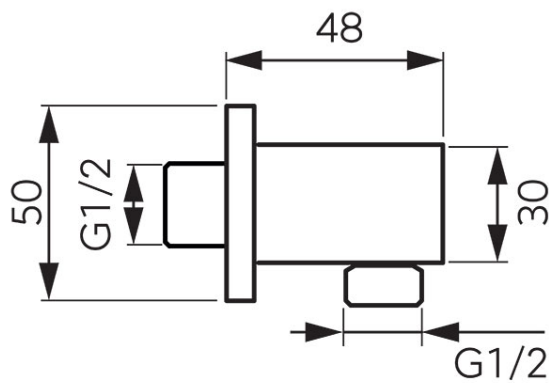

**Код: PKN13**

G1/2 Угловой подвод для душевого шланга, хром

<https://kz.ferrocompany.com/product-6201-PKN13.html>Индивидуальная упаковка: **1, индивидуальная упаковка со штрих-кодом для розничной продаже**

- подвод G1/2
- розета
- хром