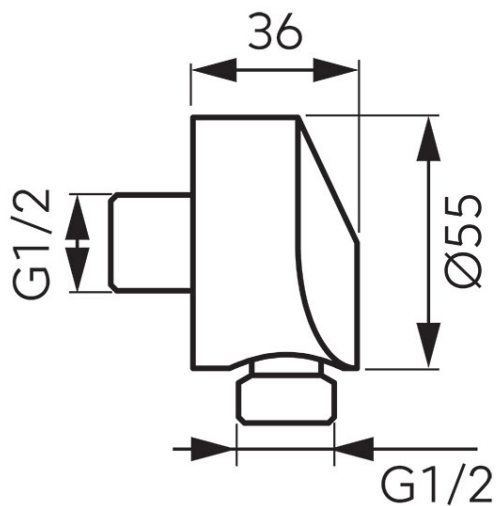

Код: **PKN11**

G1/2 Угловой подвод для душевого шланга, хром

<https://kz.ferrocompany.com/product-6199-PKN11.html>

Индивидуальная упаковка: **1, индивидуальная упаковка со штрих-кодом для розничной продаже**

- подвод G1/2
- хром