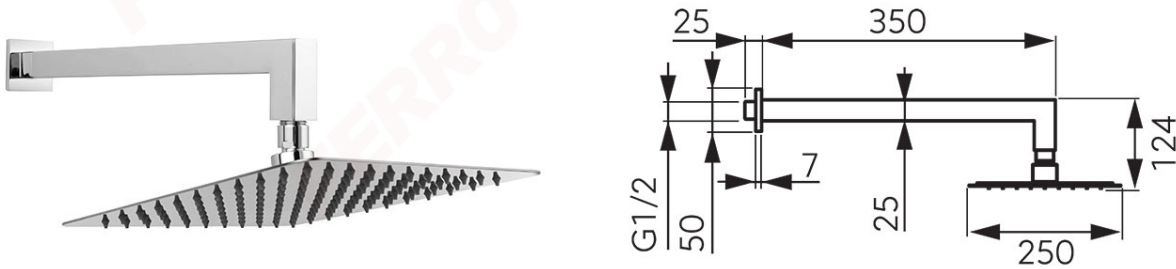

Код: NPT14

Тропический душ 250x250 мм с держателем, настенный, скрытого монтажа, Slim, хром

<https://kz.ferrocompany.com/product-6198-NPT14.html>

Индивидуальная упаковка: **1, индивидуальная упаковка со штрих-кодом для розничной продаже**

- дисковая головка Slim 250x250 мм - нержавеющая сталь
- Ferro Easy Clean System - легкое устранение накипи
- консоль душа длиной 350 мм
- шаровой шарнир - регулировка угла установки дисковой головки
- подвод G1/2
- розета
- хром