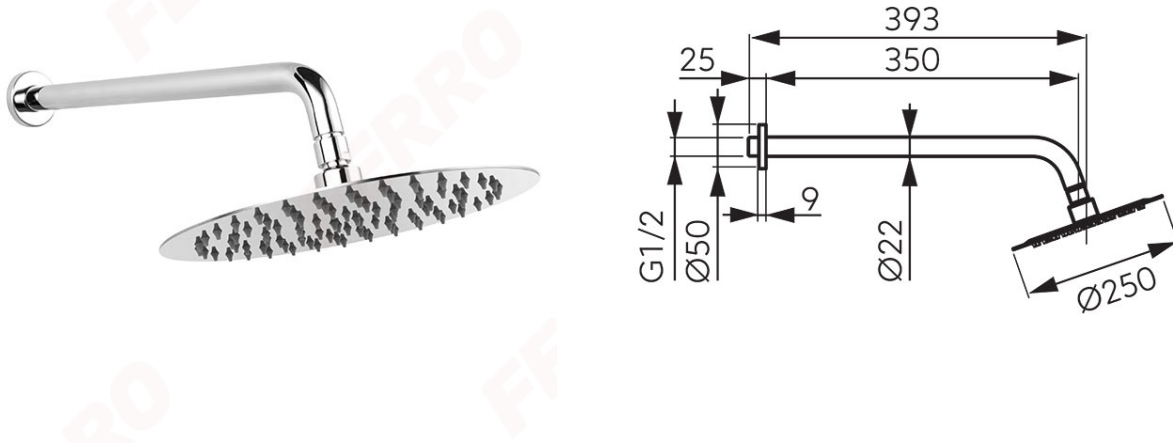

Код: NPT13

Тропический душ 250 мм с держателем, настенный, скрытого монтажа, Slim, хром

<https://kz.ferrocompany.com/product-6197-NPT13.html>

Индивидуальная упаковка: **1, индивидуальная упаковка со штрих-кодом для розничной продаже**

- дисковая головка Slim диаметром 250 мм – нержавеющая сталь
- Ferro Easy Clean System – легкое устранение накипи
- консоль душа длиной 350 мм
- шаровой шарнир – регулировка угла установки дисковой головки
- подвод G1/2
- розета
- хром