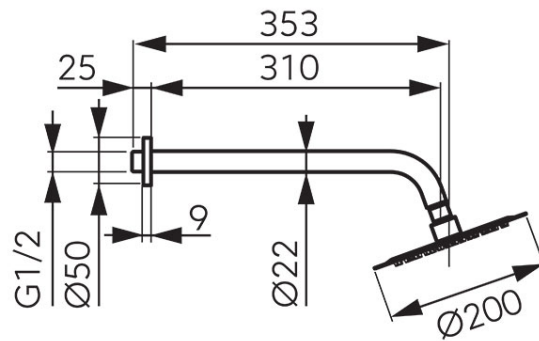

Код: NPT11

Тропический душ 200 мм с держателем, настенный, скрытого монтажа, Slim, хром

<https://kz.ferrocompany.com/product-6196-NPT11.html>

Индивидуальная упаковка: **1, индивидуальная упаковка со штрих-кодом для розничной продаже**

- дисковая головка Slim диаметром 200 мм – нержавеющая сталь
- Ferro Easy Clean System – легкое устранение накипи
- консоль душа длиной 350 мм
- шаровой шарнир – регулировка угла установки дисковой головки
- подвод G1/2
- розета
- хром