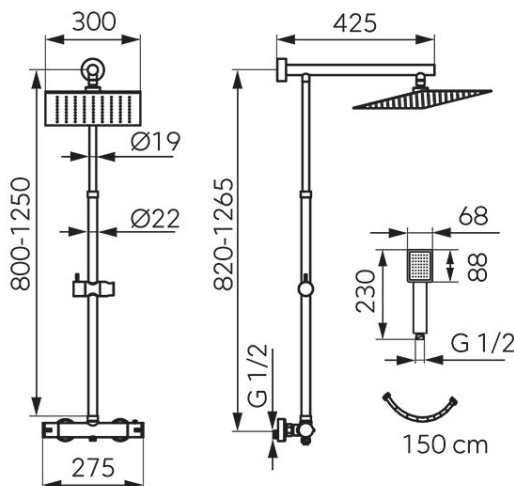

Код: NP75SQ-TRV7U-BL

Trevi Square Black - верхний душ с душевой головкой и термостатическим смесителем

<https://kz.ferrocompany.com/product-6194-NP75SQTRV7UBL.html>

Индивидуальная упаковка: **1, индивидуальная упаковка со штрих-кодом для розничной продаже**

- **Верхний душ:**
 - металлическая штанга регулируемой длины 800 - 1250 мм
 - регулируемая высота крепления комплекта к стене
 - дисковая стальная головка SLIM
 - размерами 300 x 300 мм
 - крепление к стене, интегрированное с плечом верхнего душа
 - Ferro Easy Clean System - легкое устранение накипи
- **Душевой смеситель:**
 - термостатический регулятор
 - интегрированный керамический переключатель верхний душ/ душевой лейки
 - Safe Stop 38°C - блокада горячей воды
 - настенный монтаж
 - эксцентрический подвод G1/2 межцентровое расстояние 150 ± 20 мм
 - подключение верхнего душа G3/4 - верхний выход
 - подключение душа G1/2 - нижний выход
- **Душ:**
 - душевая лейка 1-функциональная
 - струя: дождь
 - Ferro Easy Clean System - легкое устранение накипи
 - душевой шланг 150 см в металлической оплетке
- **черный цвет**