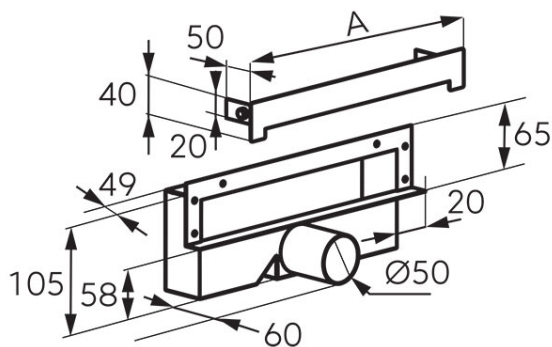

**Код: OLWS1-BL**

Wall Slim - душевой лоток пристенный 30 см, черный матовый цвет

<https://kz.ferrocompany.com/product-6193-OLWS1BL.html>

Индивидуальная упаковка: **1, индивидуальная упаковка со штрих-кодом для розничной продаже**

- душевой лоток пристенный 30 см
- пропускная способность до 45 л/мин
- подключение Ø50 мм
- малая глубина монтажа: 58 мм
- интегрированный стальной сифон с контрольным отверстием
- контрольная пробка - легкий доступ к сифону
- гидроизоляционный фланец
- цвет: черный мат

Код	A [мм]
OLWS1-BL	300